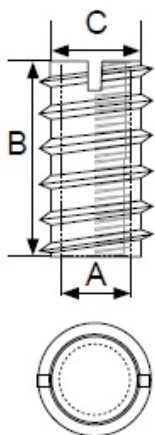

PRODUCT SHEET

Description:

Screw-In Bushing "C-408", Slot, M4, Drill \varnothing 4,75x8mm, Brass Mat

Item number:

12.10.002-0

Units	Box	Carton	HS Code	Barcode
Pcs.	1	20000	7318190090	
				5704866026345

A	B	C	Brass	A	B	C	YZP
M4	8,0 mm	\varnothing 4,75 mm	# 12.10.002	M6	10 mm	\varnothing 8 mm	# 12.10.075
M6	14,5 mm	\varnothing 8 mm	# 12.10.106	M6	12 mm	\varnothing 8 mm	# 12.10.095
A	B	C	BZP	A	B	C	YZP
M4	10 mm	\varnothing 6 mm	# 12.10.008	M6	14,5 mm	\varnothing 8 mm	# 12.10.105
M8	15 mm	\varnothing 10 mm	# 12.10.151	M6	24 mm	\varnothing 9 mm	# 12.10.109
				M8	20 mm	\varnothing 10 mm	# 12.10.175